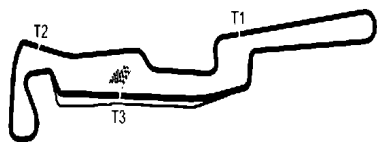

TROFEO MOTO VARANO 2015 - ROUND 5

BATTLE OF THE TWINS

TABELLONE GIRI GARA

POS	GRI	1	2	3	4	5	6	7	8	9	10
1.	34	34	34	34	34	34	34	34	34	34	34
2.	37	65	65	37	37	37	37	37	37	37	37
3.	65	37	37	65	65	65	65	65	65	65	65
4.	53	53	53	75	75	75	75	75	75	75	75
5.	75	75	75	53	53	53	53	53	53	53	53
6.	55	5	55	55	55	55	5	5	5	5	5
7.	5	55	5	5	5	5	55	55	55	55	55
8.	57	61	61	61	61	61	57	57	57	57	57
9.	61	57	57	57	57	57	61	61	61	61	61
10.	19	19	19	19	19	19	19	19	19	19	19
11.	10	10	10	10	10	10	10	10	10	10	10
12.	173	173	173	173	173	173	173	173	173	173	173