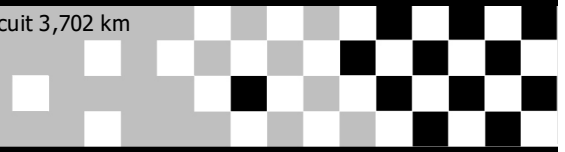

Trofei MES - Round 2 - Cremona

BDB PV

Cremona Circuit 3,702 km

Riepilogativa Prove Ufficiali

Pos	No.	Name	Nat/Sti	Make	Model/Engine	Sponsor	1 BestTm	Diff	In Session
1	65	Giuseppe VOCATURI			DUCATI		1:37.803		1 Turno Prove Ufficiali
2	31	Piero ROMA			MORETTI		1:40.074	2.271	1 Turno Prove Ufficiali
3	55	Samuele DE MARCO			DUCATI		1:40.318	2.515	2 Turno Prove Ufficiali
4	5	Andrea BAIAMONTE			APRILIA		1:41.137	3.334	1 Turno Prove Ufficiali
5	42	Luca GASPARINI			DUCATI		1:44.411	6.608	2 Turno Prove Ufficiali
6	664	Leonardo PIERGIOVANNI			DUCATI		1:44.691	6.888	2 Turno Prove Ufficiali
7	24	Alessandro NOSTINI			MILLONA		1:45.450	7.647	1 Turno Prove Ufficiali
8	7	Luca BASSETTO			DUCATI		1:47.518	9.715	2 Turno Prove Ufficiali
9	3	Ezio ROSBOCH			ROS MOTO		1:49.507	11.704	2 Turno Prove Ufficiali
10	9	Francesco GRECO			MG-BRTTS		1:51.332	13.529	1 Turno Prove Ufficiali
11	69	Massimiliano PORTA			BRT		1:56.071	18.268	1 Turno Prove Ufficiali